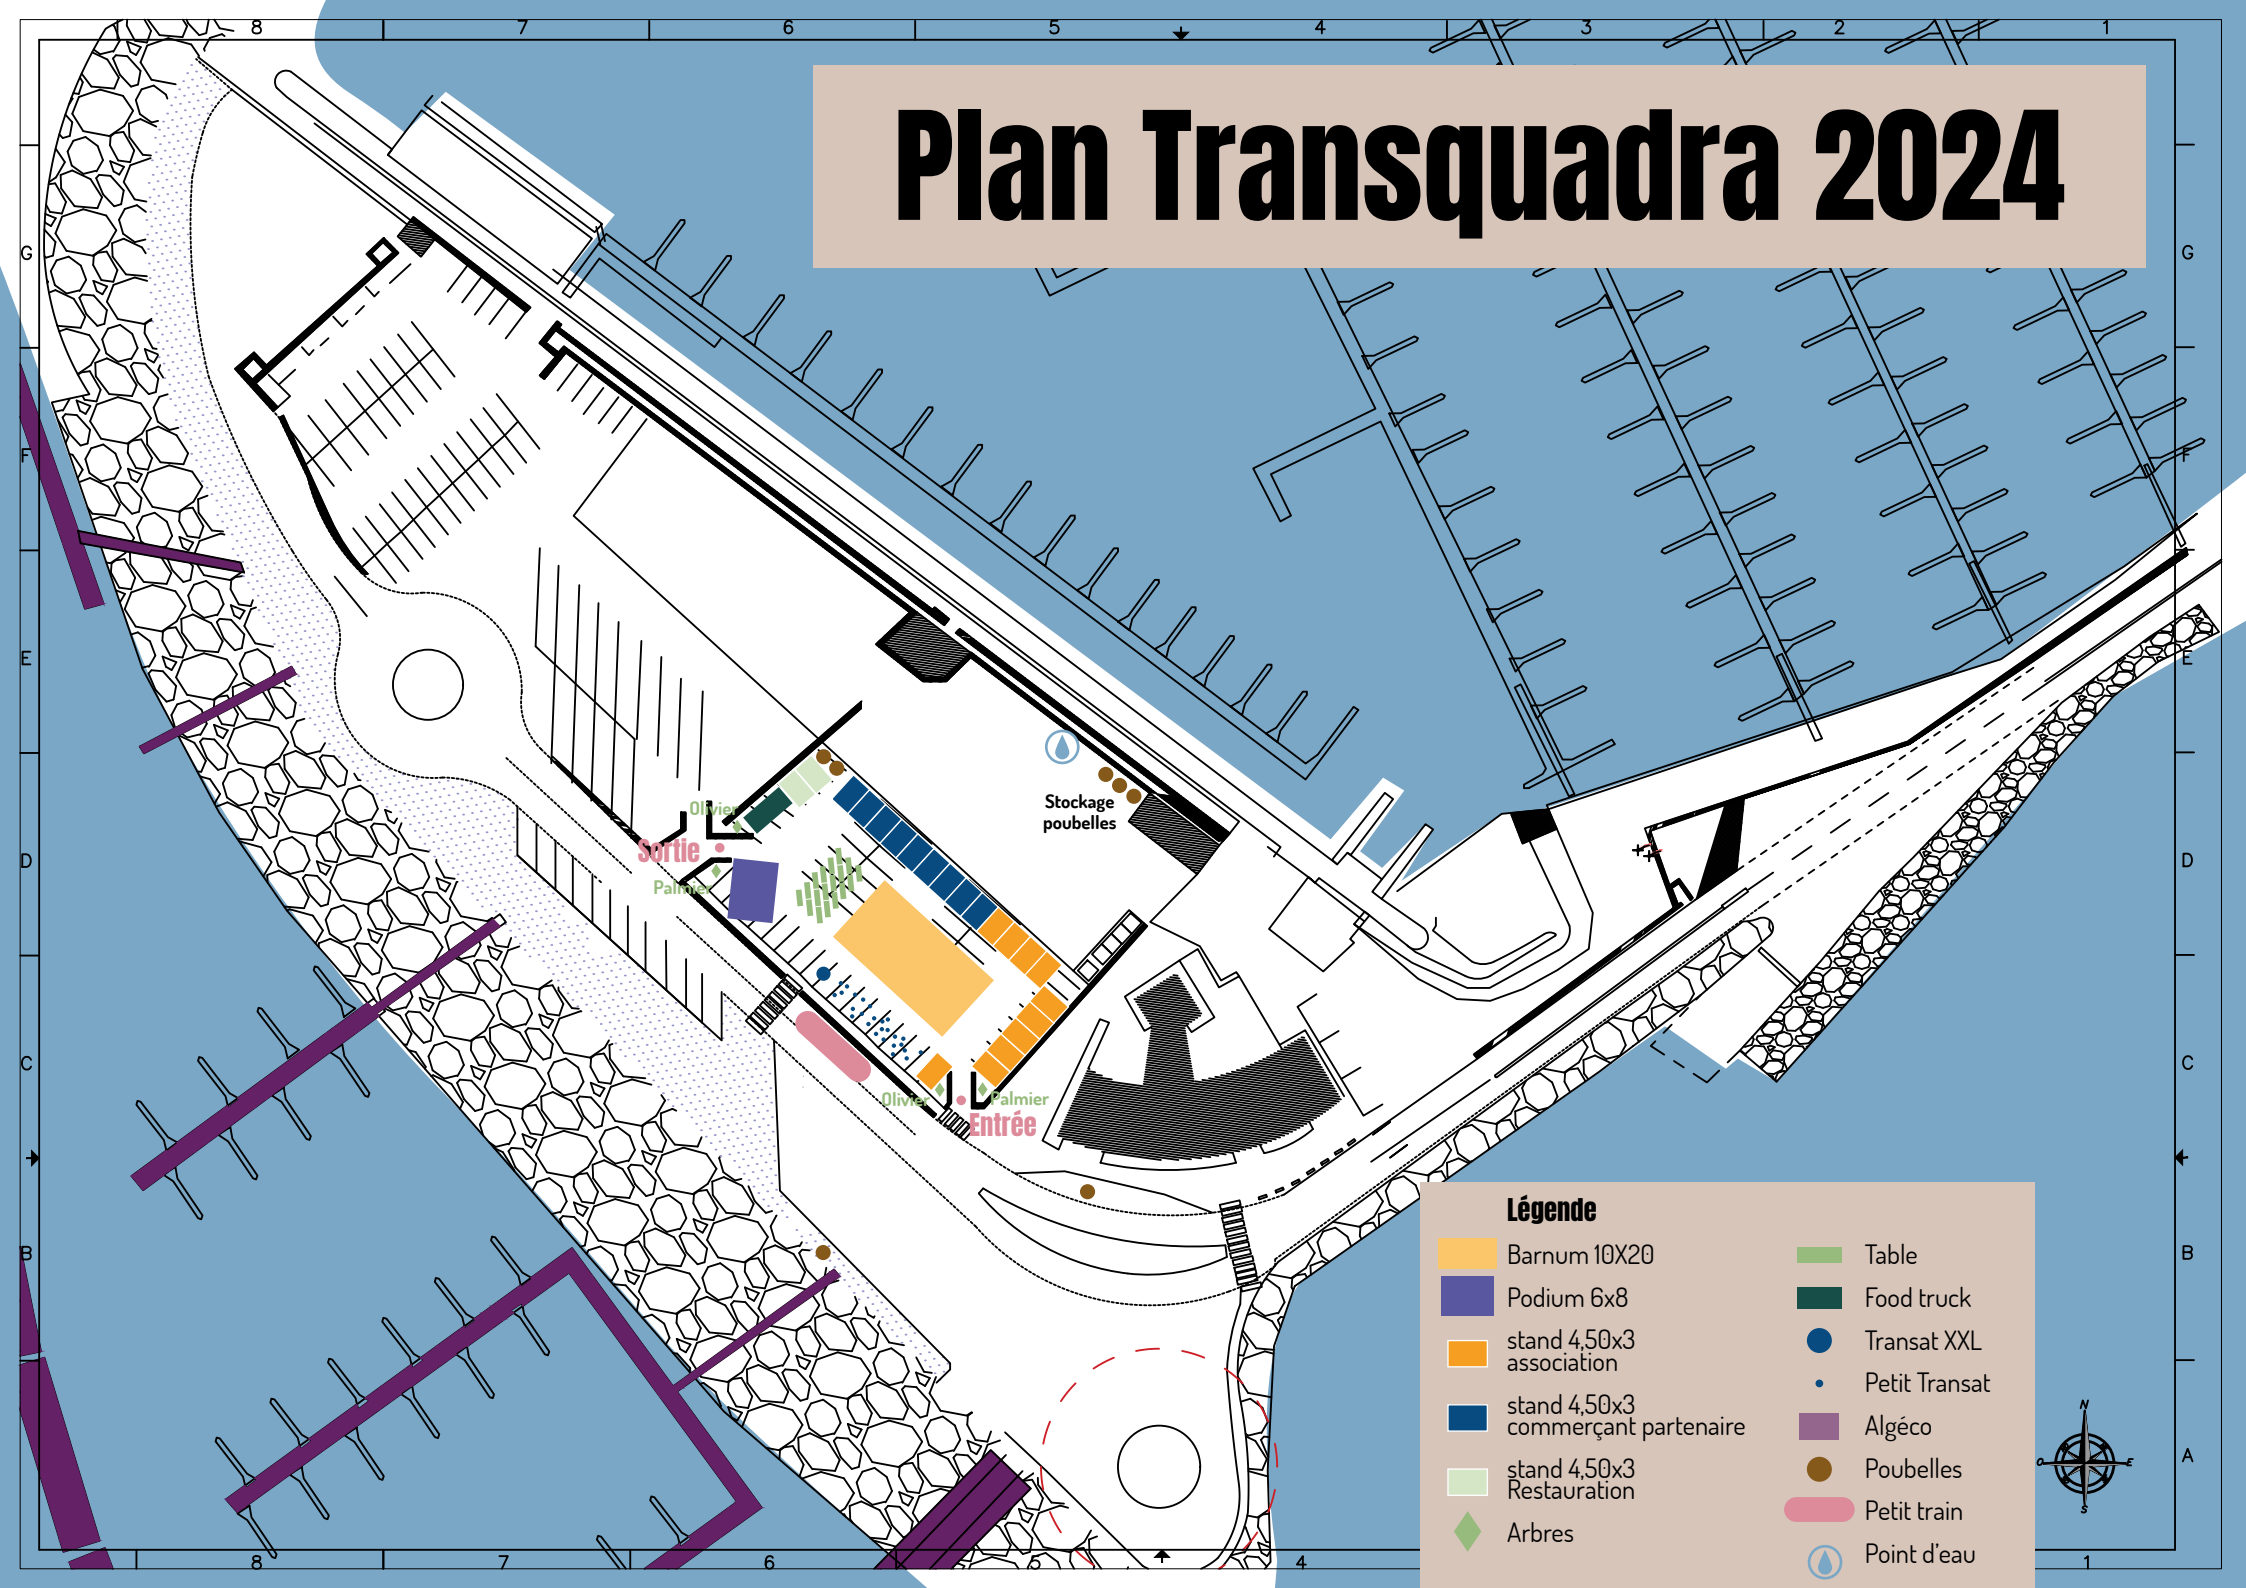

Plan Transquadra 2024

Légende

- | | |
|------------------------------------|---------------|
| Barnum 10X20 | Table |
| Podium 6x8 | Food truck |
| stand 4,50x3 association | Transat XXL |
| stand 4,50x3 commerçant partenaire | Petit Transat |
| stand 4,50x3 Restauration | Algéco |
| Arbres | Poubelles |
| | Petit train |
| | Point d'eau |